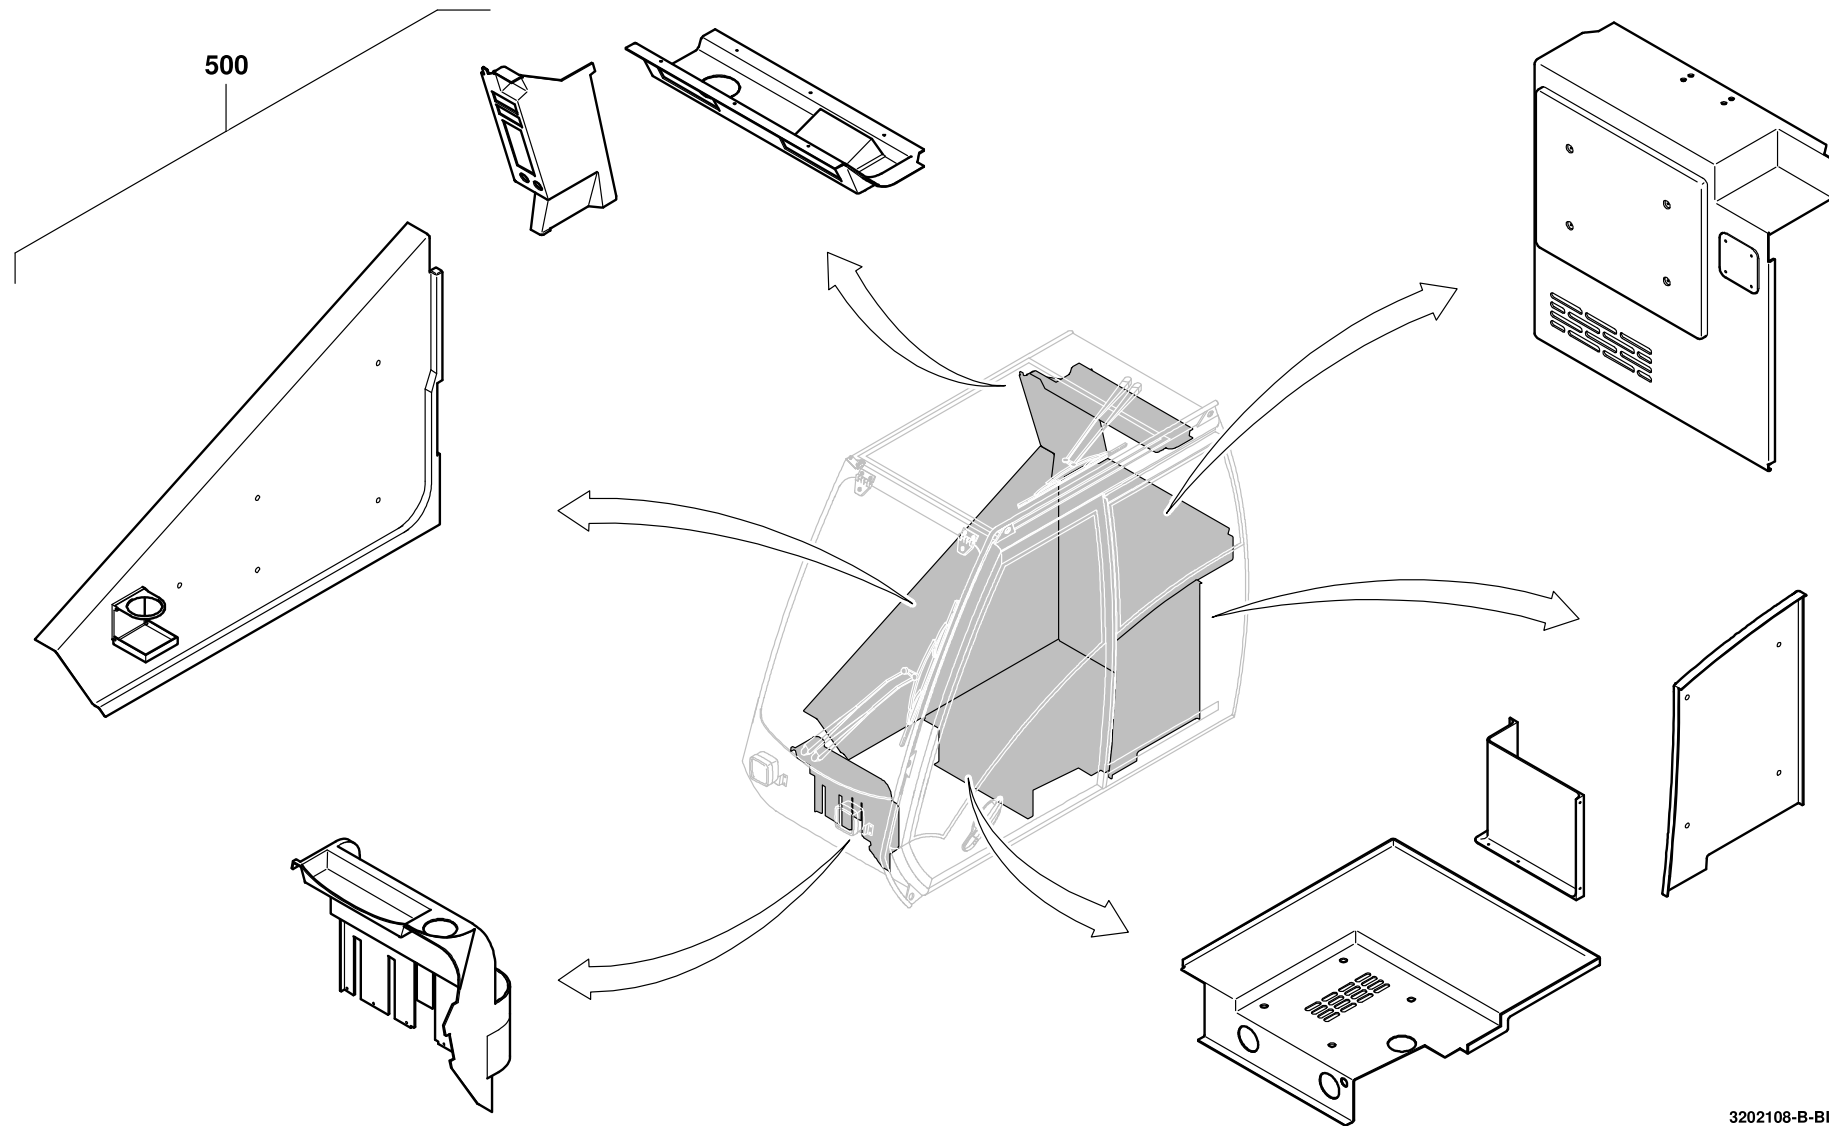

GROVE

KRANKABINE ZSB.
CRANE CABIN

BILDTADEL
PICTORIAL DISPLAY

GMK 3050
BE 630
G 237

11.12

3202108-ETL B

4/4

3202108-B-BL04-1112-0000