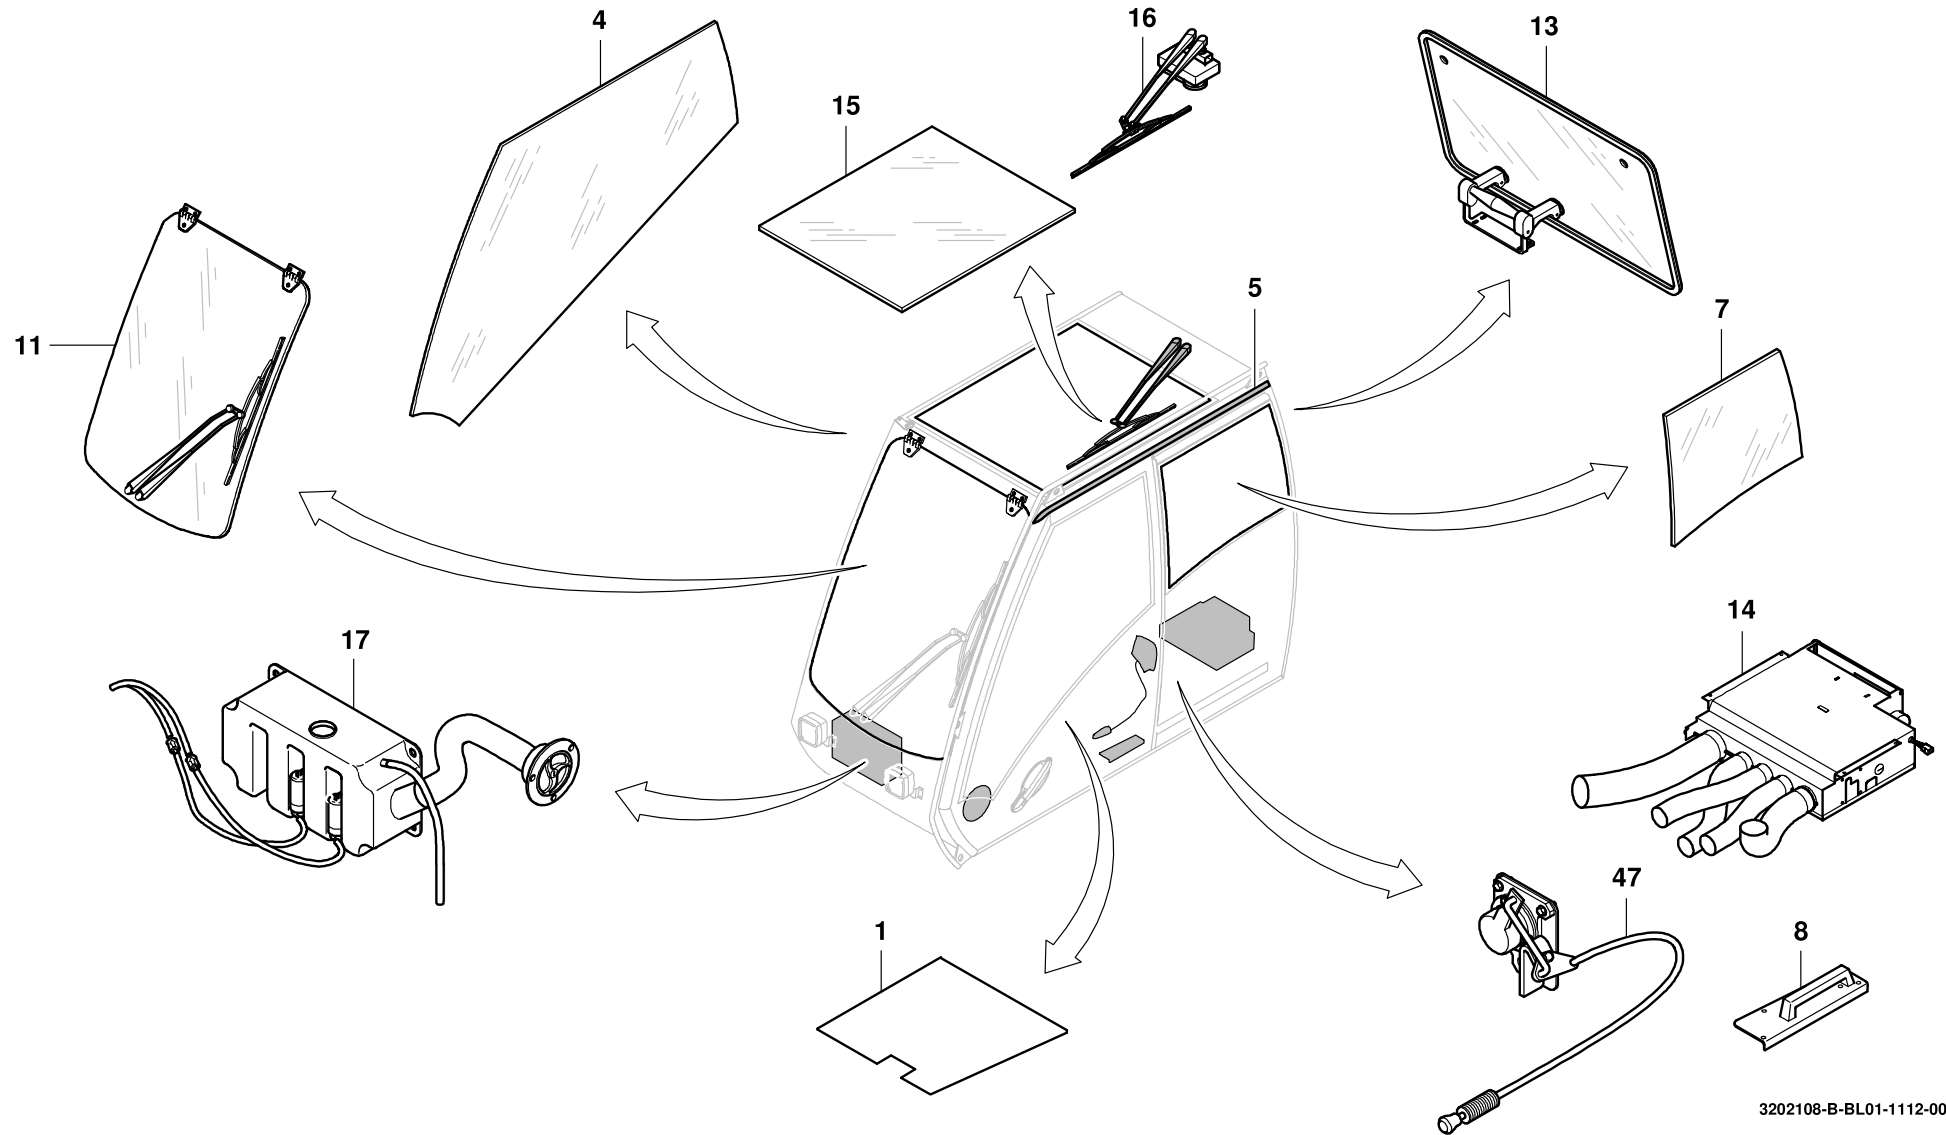

**GROVE**KRANKABINE ZSB.  
CRANE CABINBILDTADEL  
PICTORIAL DISPLAYGMK 3050  
BE 630  
G 237

11.12

3202108-ETL B

1/4

**GROVE**KRANKABINE ZSB.  
CRANE CABINBILDTADEL  
PICTORIAL DISPLAY

11.12

**3202108-ETL B**

2/4

**GMK 3050  
BE 630  
G 237**

3202108-B-BL02-1112-0000

**GROVE**KRANKABINE ZSB.  
CRANE CABINBILDTADEL  
PICTORIAL DISPLAYGMK 3050  
BE 630  
G 237

11.12

3202108-ETL B

3/4

**GROVE**KRANKABINE ZSB.  
CRANE CABINBILDTADEL  
PICTORIAL DISPLAYGMK 3050  
BE 630  
G 237

11.12

3202108-ETL B

4/4

3202108-B-BL04-1112-0000