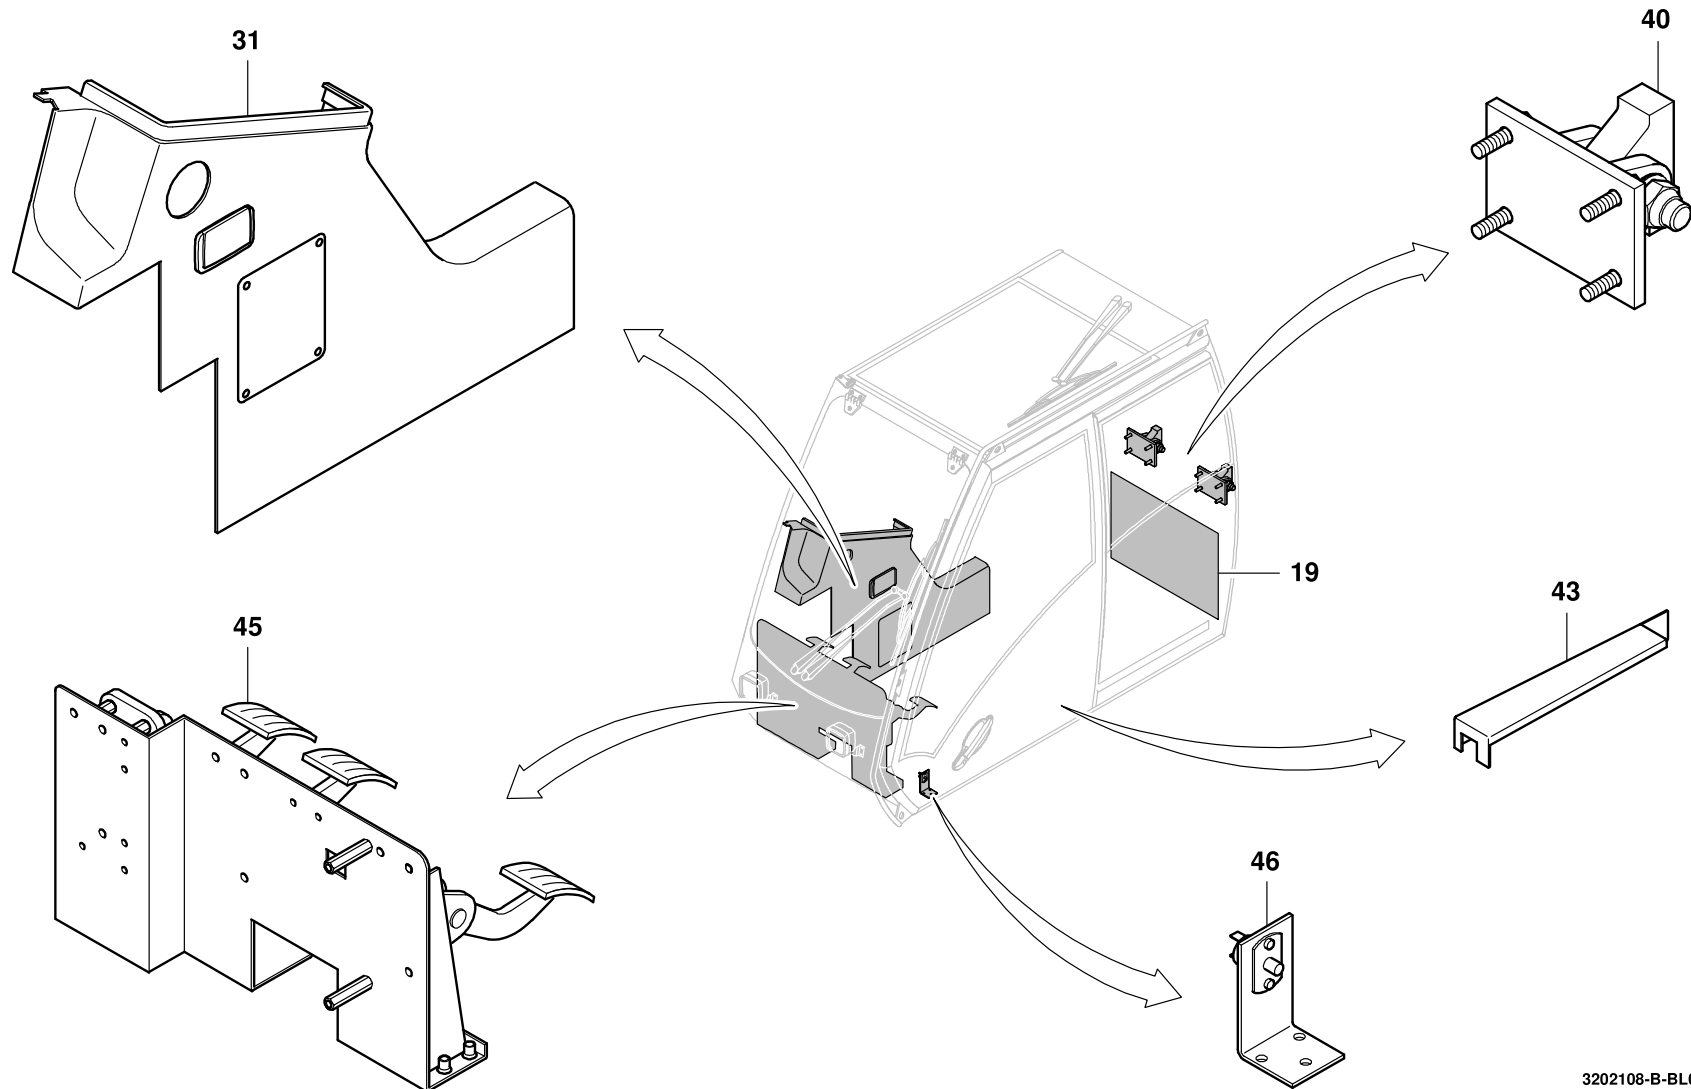

**GROVE**KRANKABINE ZSB.  
CRANE CABINBILDTADEL  
PICTORIAL DISPLAYGMK 3050  
BE 630  
G 237

11.12

3202108-ETL B

1/4

**GROVE**KRANKABINE ZSB.  
CRANE CABINBILDTADEL  
PICTORIAL DISPLAY

11.12

**3202108-ETL B**

2/4

**GMK 3050  
BE 630  
G 237**

3202108-B-BL02-1112-0000

**GROVE**KRANKABINE ZSB.  
CRANE CABINBILDTADEL  
PICTORIAL DISPLAYGMK 3050  
BE 630  
G 237

11.12

3202108-ETL B

3/4

**GROVE**KRANKABINE ZSB.  
CRANE CABINBILDTADEL  
PICTORIAL DISPLAYGMK 3050  
BE 630  
G 237

11.12

3202108-ETL B

4/4

3202108-B-BL04-1112-0000